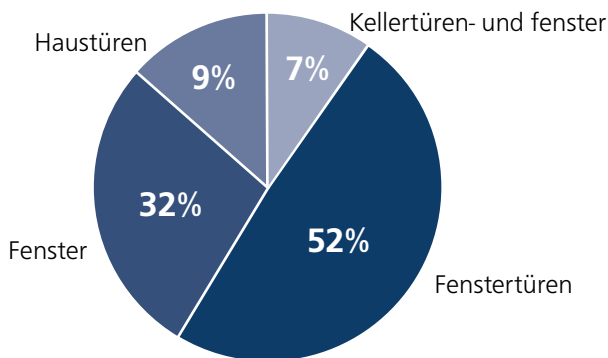

Alarmierender Anstieg bei Wohnungseinbrüchen

Fakten

- Nur jeder sechste Einbruch wird aufgeklärt
- Über 150.000 Einbrüche jährlich
- 2/3 der Einbrüche finden Tagsüber statt
- € 3.250,- Schadensdurchschnitt

Jahresvergleich:

Anzahl und prozentuale Zunahme

2014	152.123	+33%
2013	149.500	+31%
2012	144.117	+27%
2011	132.595	+17%
2010	121.347	+7%
2009	113.800	

Quelle: Polizeiliche Kriminalstatistik 2014

So verschaffen sich die Täter Zutritt zu Ihrem Eigentum:

Einbruchschutz wirkt:

Über 1/3 aller Einbrüche scheitern an sinnvoller Sicherheitstechnik.

Nutzen Sie staatliche Förderung - wir helfen Ihnen dabei!

Schutz für Privatpersonen

Ihr Zuhause ist ein Ort zum Wohlfühlen, ein Ort zum Leben, ein Ort der Sicherheit.

Ein Einbruch in die eigenen vier Wände ist ein Schock! Die Verletzung der Privatsphäre und verlorengegangenes Sicherheitsgefühl wiegen deutlich schwerer als der materielle Schaden. Nahezu jedes zweite Einbruchsoffer fühlt sich in seiner gewohnten Umgebung nach einem Einbruch langfristig unsicher.

Seit 1969 entwickelt, produziert, installiert und betreut TSF Sicherheitstechnik. Es sind über 40 Jahre, die es uns erlauben, für Sie die optimale Lösung für Ihre Sicherheitsfragen zu finden, denn Ihre Sicherheit ist unser Anliegen.